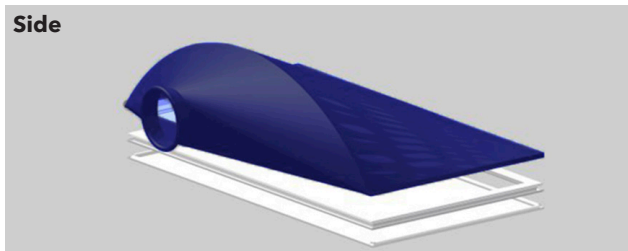

MONTAGEVEJLEDNING

FBS PANELS

Indhold i kassen

Side

1200x600

End

600x600 / 1200x600

Combi

1200x600

Combi

600x600

Montage

1

2

3a

3b