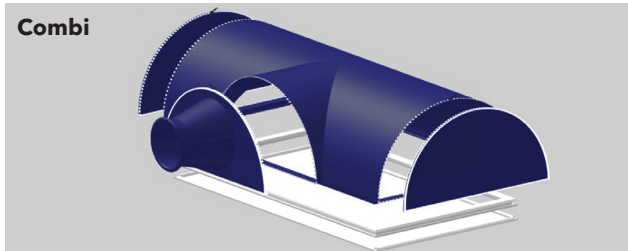

MONTAGEVEJLEDNING

FBS PANELS

Indhold i kassen

Side

1200x600

End

600x600 / 1200x600

Combi

1200x600

Combi

600x600

Montage

1

2

3a

3b