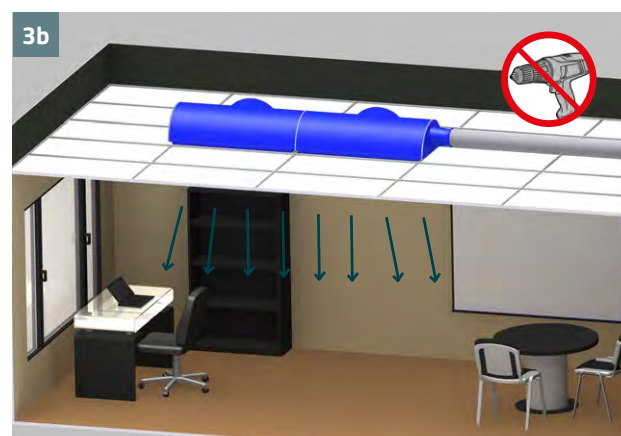

Obsah balení

600x1200

600x600 / 600x1200

600x600 / 600x1200

Instalace

Údržba

Při praní se odejme pouze spodní, viditelná část panelu a není k tomu třeba žádných nástrojů. Textilní materiál by měl být prán při 40°C, dle návodu na údržbu.