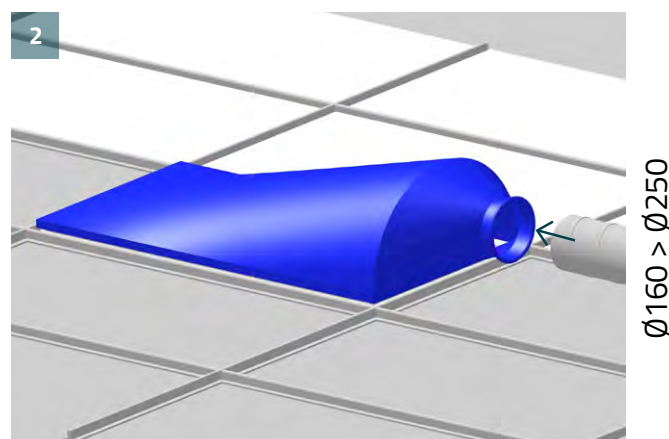

Obsah balení

600x1200

600x600 / 600x1200

600x600 / 600x1200

Instalace

Údržba

Při praní se odejme pouze spodní, viditelná část panelu a není k tomu třeba žádných nástrojů. Textilní materiál by měl být prán při 40°C, dle návodu na údržbu.