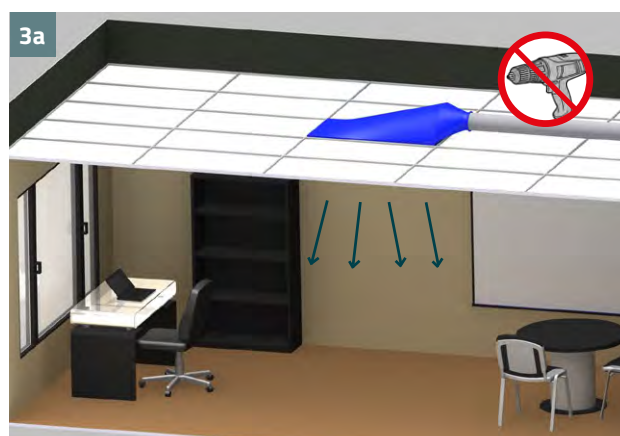

Obsah balení

600x1200

600x600 / 600x1200

600x600 / 600x1200

Instalace

Údržba

Při praní se odejme pouze spodní, viditelná část panelu a není k tomu třeba žádných nástrojů. Textilní materiál by měl být prán při 40°C, dle návodu na údržbu.