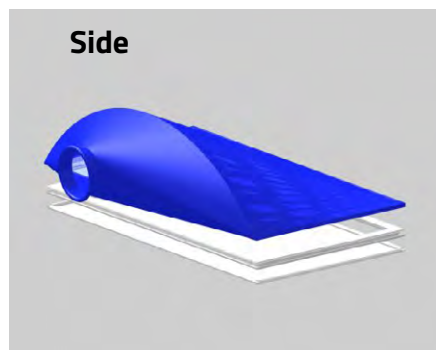

Obsah balení

600x1200

600x600 / 600x1200

600x600 / 600x1200

Instalace

Údržba

Při praní se odejme pouze spodní, viditelná část panelu a není k tomu třeba žádných nástrojů. Textilní materiál by měl být prán při 40°C, dle návodu na údržbu.