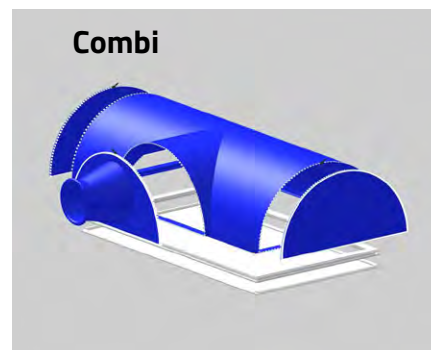

Obsah balení

600x1200

600x600 / 600x1200

600x600 / 600x1200

Instalace

Údržba

Při praní se odejme pouze spodní, viditelná část panelu a není k tomu třeba žádných nástrojů. Textilní materiál by měl být prán při 40°C, dle návodu na údržbu.