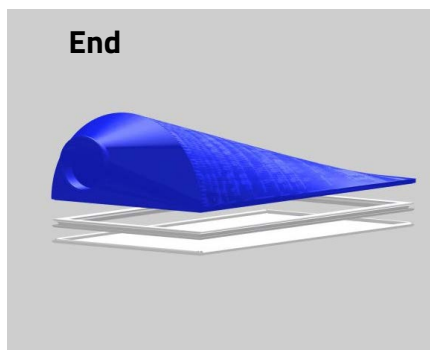

Indhold i kassen

600x1200

600x600 / 600x1200

600x600 / 600x1200

Montage

Vask

Skal panelerne vaskes, er det kun den synlige del (bunden), der skal afmonteres fra det øvrige panel. Værktøj er ikke nødvendigt. Tekstilmaterialet bør vaskes på 40°C jf. vaskeanvisning for materialet.