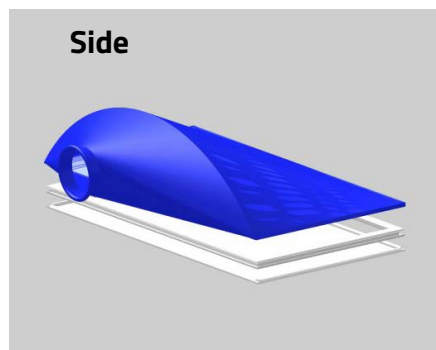

Indhold i kassen

600x1200

600x600 / 600x1200

600x600 / 600x1200

Montage

Vask

Skal panelerne vaskes, er det kun den synlige del (bunden), der skal afmonteres fra det øvrige panel. Værktøj er ikke nødvendigt. Tekstilmaterialet bør vaskes på 40°C jf. vaskeanvisning for materialet.