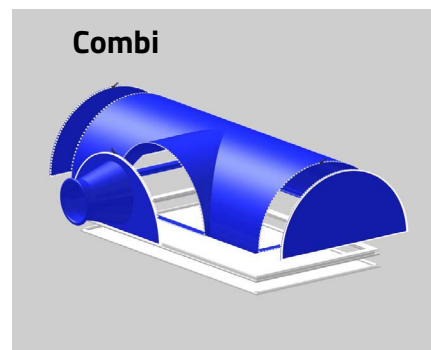

Indhold i kassen

600x1200

600x600 / 600x1200

600x600 / 600x1200

Montage

Vask

Skal panelerne vaskes, er det kun den synlige del (bunden), der skal afmonteres fra det øvrige panel. Værktøj er ikke nødvendigt. Tekstilmaterialet bør vaskes på 40°C jf. vaskeanvisning for materialet.