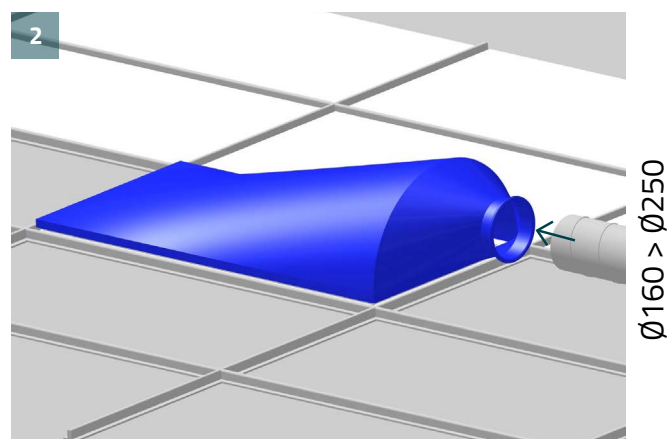

Indhold i kassen

600x1200

600x600 / 600x1200

600x600 / 600x1200

Montage

Vask

Skal panelerne vaskes, er det kun den synlige del (bunden), der skal afmonteres fra det øvrige panel. Værktøj er ikke nødvendigt. Tekstilmaterialet bør vaskes på 40°C jf. vaskeanvisning for materialet.