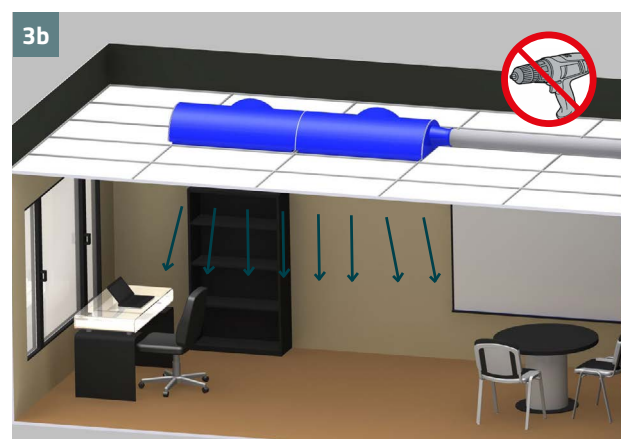

Indhold i kassen

600x1200

600x600 / 600x1200

600x600 / 600x1200

Montage

Vask

Skal panelerne vaskes, er det kun den synlige del (bunden), der skal afmonteres fra det øvrige panel. Værktøj er ikke nødvendigt. Tekstilmaterialet bør vaskes på 40°C jf. vaskeanvisning for materialet.