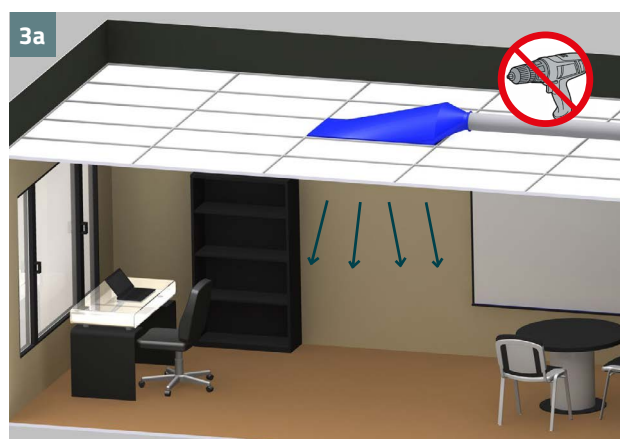

Indhold i kassen

600x1200

600x600 / 600x1200

600x600 / 600x1200

Montage

Vask

Skal panelerne vaskes, er det kun den synlige del (bunden), der skal afmonteres fra det øvrige panel. Værktøj er ikke nødvendigt. Tekstilmaterialet bør vaskes på 40°C jf. vaskeanvisning for materialet.